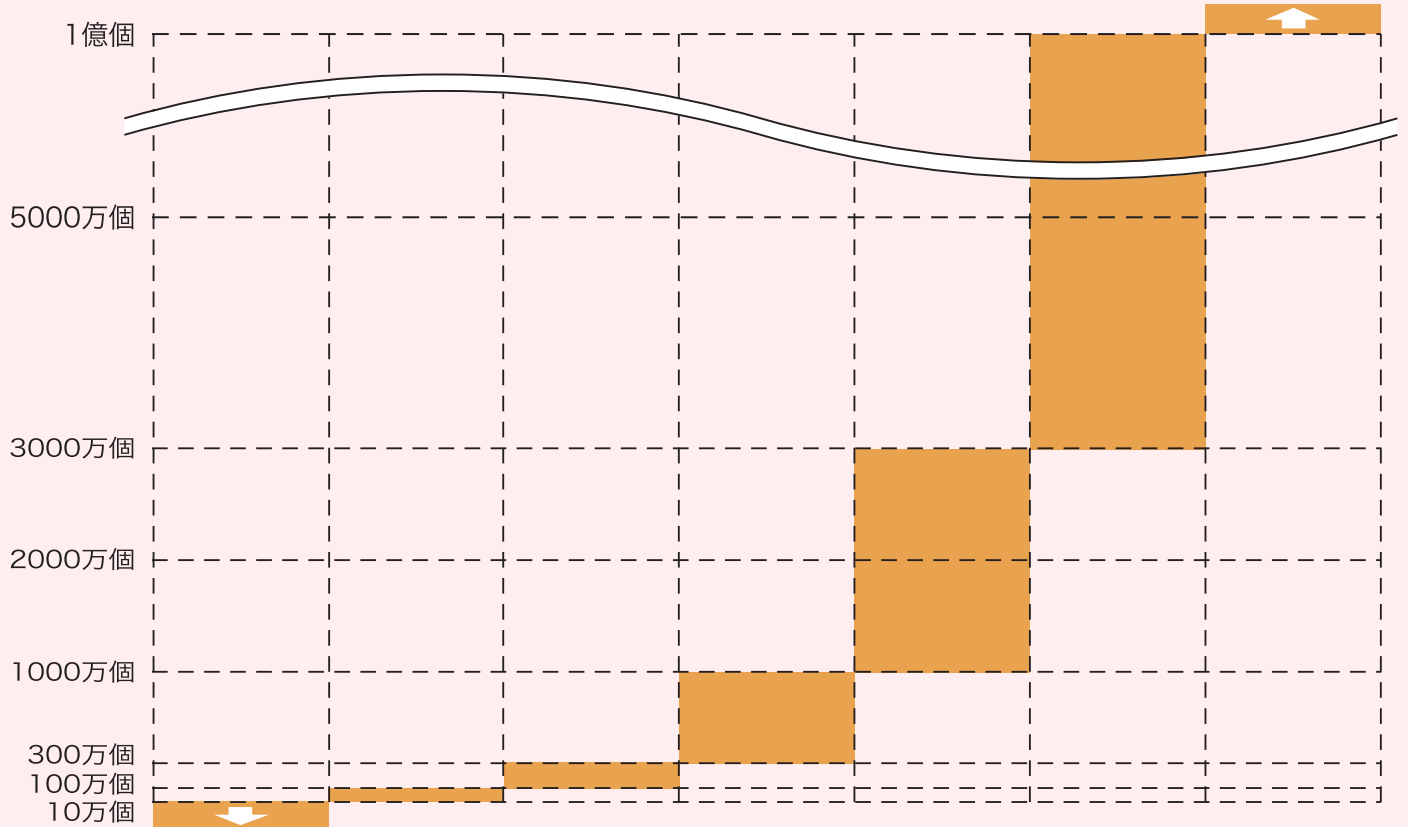

細菌カウンタ レベル表示

細菌測定数値

レベル							
	レベル1	レベル2	レベル3	レベル4	レベル5	レベル6	レベル7
	10万個未満	10万～ 100万個未満	100万～ 300万個未満	300万～ 1000万個未満	1000万～ 3000万個未満	3000万 ～1億個未満	1億個以上
口腔内細菌	 少ない		 ふつう		 多い		
身近な細菌数	 パソコン キーボード		 台所・洗面所等 排水口外側			 台所・洗面所等 排水口内側	
	 玄関の隅側						